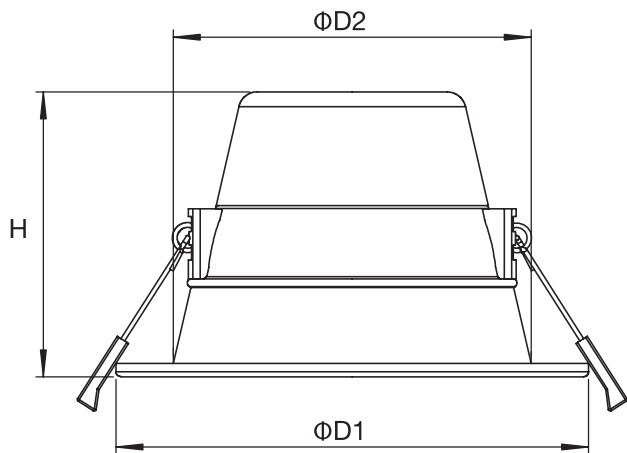

电气和机械技术规格

额定电压	220-240V AC					
额定功率		8W	11W	14.5W	20W	27.5W
功率因数		> 0.9				
浪涌保护电压		L-N 1KV, L/N-G 2KV				
尺寸 (mm)		φ 125×76	φ 153×81	φ 178×100	φ 220×109	φ 220×109
重量		195g	235g	366g	357g	357g
表面透镜		PC				
总谐波失真		20%				
外壳		SPCC				
开孔尺寸 (mm)		100-110	125-135	150-160	190-200	190-200

超过最大工作电压将导致电气过载，这种情况非常危险，并可能损坏LED模块。

超过最高工作温度和储存温度将减少LED模块的预期使用寿命或损坏LED模块。

绚丽筒灯二代

尺寸

尺寸

	SIM DL V2 6"	SIM DL V2 8"
D1	178mm	220mm
D2	145mm	183mm
H	100mm	109mm

尺寸

	SIM DL V2 4"	SIM DL V2 5"
D1	125mm	153mm
D2	97mm	123mm
H	76mm	81mm