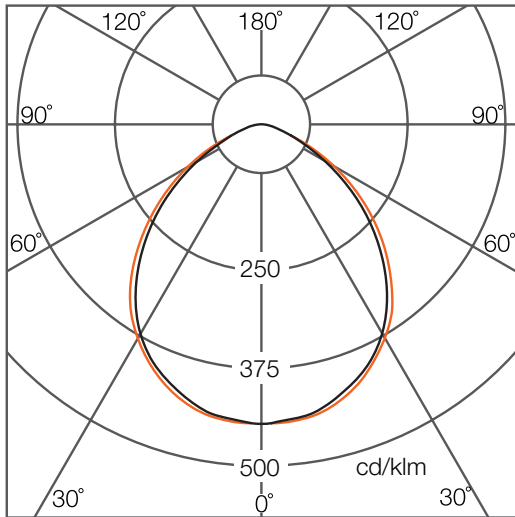

超过最大工作电压将导致电气过载，这种情况非常危险，并可能损坏LED模块。

超过最高工作温度和储存温度将减少LED模块的预期使用寿命或损坏LED模块。

绚丽筒灯二代

尺寸

尺寸

	SIM DL V2 6"	SIM DL V2 8"
D1	178mm	220mm
D2	145mm	183mm
H	100mm	109mm

尺寸

	SIM DL V2 4"	SIM DL V2 5"
D1	125mm	153mm
D2	97mm	123mm
H	76mm	81mm

绚丽筒灯二代

光度测量

灯具配光曲线

照度分布

由于LED制造的特殊条件，上表给出的灯具配光曲线仅代表批量产品的统计数据，不一定对应单个产品的实际参数（可能和典型值有所差别）。

绚丽筒灯二代

订货信息

灯具