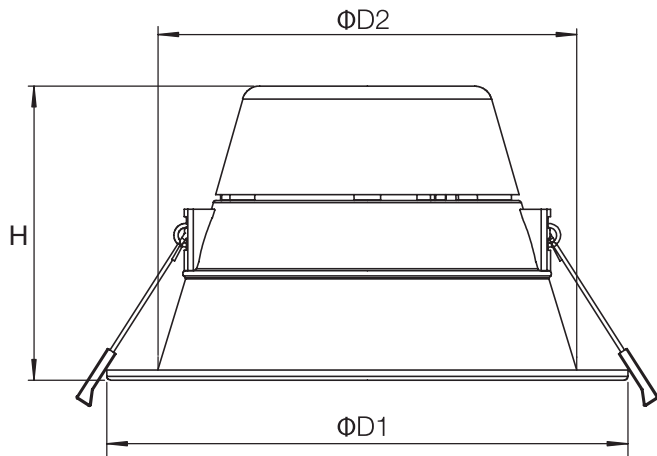

电气和机械技术规格

额定电压	220-240V AC					
额定功率		8W	11W	14.5W	20W	27.5W
功率因数		> 0.9				
浪涌保护电压		L-N 1KV, L/N-G 2KV				
尺寸 (mm)		φ 125×76	φ 153×81	φ 178×100	φ 220×109	φ 220×109
重量		195g	235g	366g	357g	357g
表面透镜		PC				
总谐波失真		20%				
外壳		SPCC				
开孔尺寸 (mm)		100-110	125-135	150-160	190-200	190-200

超过最大工作电压将导致电气过载，这种情况非常危险，并可能损坏LED模块。

超过最高工作温度和储存温度将减少LED模块的预期使用寿命或损坏LED模块。

绚丽筒灯二代

尺寸

尺寸

	SIM DL V2 6"	SIM DL V2 8"
D1	178mm	220mm
D2	145mm	183mm
H	100mm	109mm

尺寸

	SIM DL V2 4"	SIM DL V2 5"
D1	125mm	153mm
D2	97mm	123mm
H	76mm	81mm