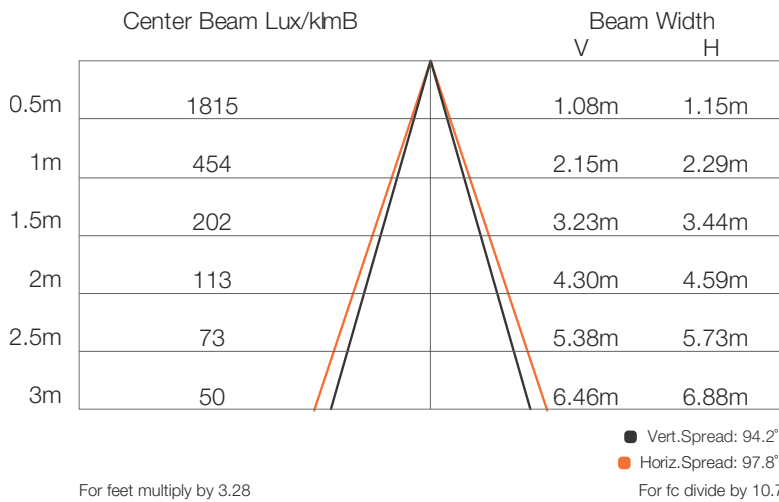

照度分布

由于LED制造的特殊条件，上表给出的灯具配光曲线仅代表批量产品的统计数据，不一定对应单个产品的实际参数（可能和典型值有所差别）。