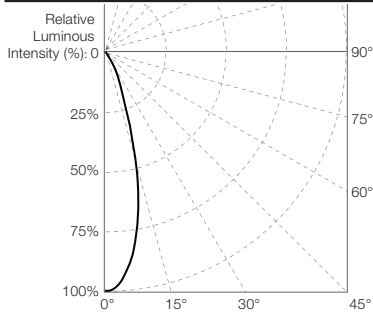

Allegro Washer AC RGBW

Photometrics

Source Specifications

Optics 10°

Candela Distribution

Light Output

Color	Luminous Flux (lm)	Candela Distribution at 100%	Efficacy (lm/W)
50W			
White 4000K (RGBW full-on)	1977	56131	46
RGB	1460	32675	44
Red	476	10486	33
Green	988	22501	52
Blue	19	284	4
White 3000K (RGB off)	542	24362	44
100W			
White 4000K (RGBW full-on)	3954	112262	46
RGB	2920	65350	44
Red	952	20972	33
Green	1976	45002	52
Blue	39	567	4
White 3000K (RGB off)	1084	48724	44
150W			
White 4000K (RGBW full-on)	5931	168393	46
RGB	4380	98026	44
Red	1428	31457	33
Green	2965	67503	52
Blue	58	851	4
White 3000K (RGB off)	1626	73086	44
200W			
White 4000K (RGBW full-on)	7907	224524	46
RGB	5841	130701	44
Red	1904	41943	33
Green	3953	90004	52
Blue	77	1134	4
White 3000K (RGB off)	2168	97448	44

Optics 30°

Candela Distribution

Light Output

Color	Luminous Flux (lm)	Candela Distribution at 100%	Efficacy (lm/W)
50W			
White 4000K (RGBW full-on)	1977	7559	46
RGB	1460	4422	44
Red	476	1427	33
Green	988	3043	52
Blue	19	40	4
White 3000K (RGB off)	542	3242	44
100W			
White 4000K (RGBW full-on)	3954	15118	46
RGB	2920	8844	44
Red	952	2853	33
Green	1976	6087	52
Blue	39	79	4
White 3000K (RGB off)	1084	6485	44
150W			
White 4000K (RGBW full-on)	5931	22677	46
RGB	4380	13265	44
Red	1428	4280	33
Green	2965	9130	52
Blue	58	119	4
White 3000K (RGB off)	1626	9727	44
200W			
White 4000K (RGBW full-on)	7907	30236	46
RGB	5841	17687	44
Red	1904	5706	33
Green	3953	12174	52
Blue	77	158	4
White 3000K (RGB off)	2168	12970	44