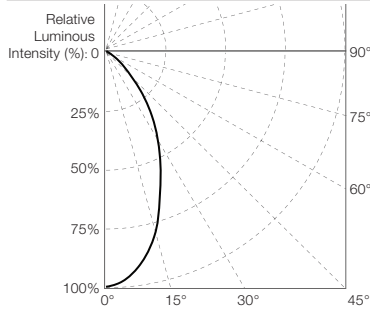

Optics 30°

Candela Distribution

Light Output

Color	Luminous Flux (lm)	Candela Distribution at 100%	Efficacy (lm/W)
50W			
White 4000K (RGBW full-on)	1977	7559	46
RGB	1460	4422	44
Red	476	1427	33
Green	988	3043	52
Blue	19	40	4
White 3000K (RGB off)	542	3242	44
100W			
White 4000K (RGBW full-on)	3954	15118	46
RGB	2920	8844	44
Red	952	2853	33
Green	1976	6087	52
Blue	39	79	4
White 3000K (RGB off)	1084	6485	44
150W			
White 4000K (RGBW full-on)	5931	22677	46
RGB	4380	13265	44
Red	1428	4280	33
Green	2965	9130	52
Blue	58	119	4
White 3000K (RGB off)	1626	9727	44
200W			
White 4000K (RGBW full-on)	7907	30236	46
RGB	5841	17687	44
Red	1904	5706	33
Green	3953	12174	52
Blue	77	158	4
White 3000K (RGB off)	2168	12970	44

Candela Distribution

Light Output

Color	Luminous Flux (lm)	Candela Distribution at 100%	Efficacy (lm/W)
50W			
White 4000K (RGBW full-on)	1977	2533	46
RGB	1460	1491	44
Red	476	480	33
Green	988	1026	52
Blue	19	13	4
White 3000K (RGB off)	542	1084	44
100W			
White 4000K (RGBW full-on)	3954	5067	46
RGB	2920	2983	44
Red	952	960	33
Green	1976	2052	52
Blue	39	27	4
White 3000K (RGB off)	1084	2168	44
150W			
White 4000K (RGBW full-on)	5931	7600	46
RGB	4380	4474	44
Red	1428	1440	33
Green	2965	3078	52
Blue	58	40	4
White 3000K (RGB off)	1626	3252	44
200W			
White 4000K (RGBW full-on)	7907	10134	46
RGB	5841	5965	44
Red	1904	1920	33
Green	3953	4104	52
Blue	77	54	4
White 3000K (RGB off)	2168	4336	44