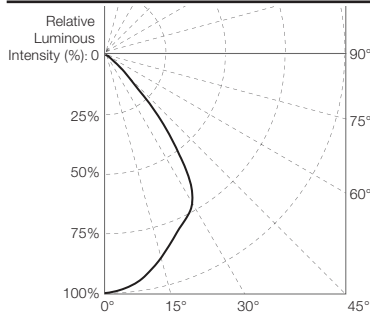

www.traxon-ecue.com

TRAXON

Allegro Washer AC RGBW

Photometrics

Source Specifications

Optics 80°

Candela Distribution

Light Output

Color	Luminous Flux (lm)	Candela Distribution at 100%	Efficacy (lm/W)
50W			
White 4000K (RGBW full-on)	1910	1729	45
RGB	1411	1019	42
Red	460	324	32
Green	955	705	50
Blue	19	9	4
White 3000K (RGB off)	524	743	43
100W			
White 4000K (RGBW full-on)	3820	3458	45
RGB	2822	2039	42
Red	920	648	32
Green	1910	1410	50
Blue	37	18	4
White 3000K (RGB off)	1047	1487	43
150W			
White 4000K (RGBW full-on)	5731	5187	45
RGB	4233	3058	42
Red	1380	972	32
Green	2865	2116	50
Blue	56	27	4
White 3000K (RGB off)	1571	2230	43
200W			
White 4000K (RGBW full-on)	7641	6916	45
RGB	5644	4078	42
Red	1840	1296	32
Green	3819	2821	50
Blue	75	36	4
White 3000K (RGB off)	2095	2973	43