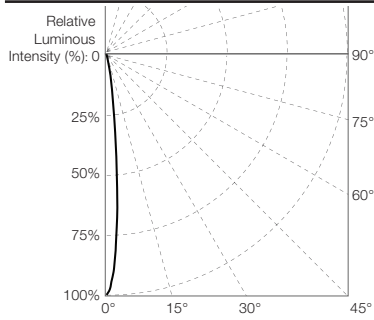

TRAXON

Allegro Washer AC RGBW

Photometrics

Source Specifications

Optics 5°

Candela Distribution

Light Output

Color	Luminous Flux (lm)	Candela Distribution at 100%	Efficacy (lm/W)
50W			
White 4000K (RGBW full-on)	2221	177171	52
RGB	1641	102990	49
Red	535	34302	37
Green	1110	69040	58
Blue	22	948	4
White 3000K (RGB off)	609	77410	50
100W			
White 4000K (RGBW full-on)	4504	354341	61
RGB	3382	205980	60
Red	1158	68605	46
Green	2300	138081	67
Blue	50	1897	5
White 3000K (RGB off)	1282	154821	58
150W			
White 4000K (RGBW full-on)	6756	531512	61
RGB	5073	308970	60
Red	1737	102907	46
Green	3450	207121	67
Blue	75	2845	5
White 3000K (RGB off)	1923	232231	58
200W			
White 4000K (RGBW full-on)	9008	708682	61
RGB	6764	411960	60
Red	2316	137210	46
Green	4600	276162	67
Blue	100	3794	5
White 3000K (RGB off)	2564	309642	58

Allegro Washer AC RGBW

Photometrics

Source Specifications

Optics 10°

Candela Distribution

Light Output

Color	Luminous Flux (lm)	Candela Distribution at 100%	Efficacy (lm/W)
50W			
White 4000K (RGBW full-on)	1977	56131	46
RGB	1460	32675	44
Red	476	10486	33
Green	988	22501	52
Blue	19	284	4
White 3000K (RGB off)	542	24362	44
100W			
White 4000K (RGBW full-on)	3954	112262	46
RGB	2920	65350	44
Red	952	20972	33
Green	1976	45002	52
Blue	39	567	4
White 3000K (RGB off)	1084	48724	44
150W			
White 4000K (RGBW full-on)	5931	168393	46
RGB	4380	98026	44
Red	1428	31457	33
Green	2965	67503	52
Blue	58	851	4
White 3000K (RGB off)	1626	73086	44
200W			
White 4000K (RGBW full-on)	7907	224524	46
RGB	5841	130701	44
Red	1904	41943	33
Green	3953	90004	52
Blue	77	1134	4
White 3000K (RGB off)	2168	97448	44