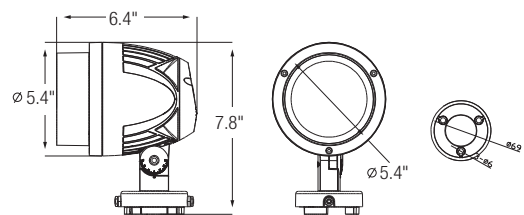

Technical Specifications & Options

	RGBW	DW	Static White				
COLOR		 2200K-6500K Dynamic White	 4000K Neutral White 3000K Warm White				
BEAM ANGLE							
ENVIRONMENT							
CERTIFICATIONS	cETLus, FCC, RoHS, ANSI 3G	cETLus, FCC, RoHS, ANSI 3G	cETLus, FCC, RoHS, ANSI 3G				
TECHNICAL SPECIFICATIONS							
POWER CONSUMPTION	IMPACT RATING	LUMINOUS FLUX	EFFICACY	LUMINOUS FLUX	EFFICACY	LUMINOUS FLUX	EFFICACY
180W	IK09	7100	40lm/W	7350	40lm/W	13380/12375	74lm/W - 68lm/W
120W	IK09	4560	38lm/W	5250	43lm/W	9200/8650	76lm/W - 72lm/W
80W	IK09	2980	37lm/W	3670	44lm/W	6075/5440	75lm/W - 68lm/W
40W	IK10	1330	33lm/W	1640	41lm/W	2670/2540	66lm/W - 63lm/W
20W	IK10	725	36lm/W	825	41lm/W	1340/1240	67lm/W - 62lm/W
INPUT VOLTAGE	120-277V_{AC} 50/60Hz		120-277V_{AC} 50/60Hz		120-277V_{AC} 50/60Hz		
OPERATING TEMPERATURE	-30°C to +50°C / -22°F to +122°F		-30°C to +50°C / -22°F to +122°F		-30°C to +50°C / -22°F to +122°F		
POWER FACTOR	≥ 0.9		≥ 0.9		≥ 0.9		
CONTROL	DMX512, RDM Enabled		DMX512, RDM Enabled		DMX512, RDM Enabled		

20W

www.traxon-ecue.com