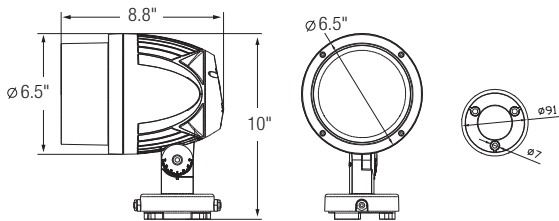

Technical Specifications & Options

	RGBW	DW	Static White				
COLOR		 2200K-6500K Dynamic White	 4000K Neutral White 3000K Warm White				
BEAM ANGLE							
ENVIRONMENT							
CERTIFICATIONS	cETLus, FCC, RoHS, ANSI 3G	cETLus, FCC, RoHS, ANSI 3G	cETLus, FCC, RoHS, ANSI 3G				
TECHNICAL SPECIFICATIONS							
POWER CONSUMPTION	IMPACT RATING	LUMINOUS FLUX	EFFICACY	LUMINOUS FLUX	EFFICACY	LUMINOUS FLUX	EFFICACY
180W	IK09	7100	40lm/W	7350	40lm/W	13380/12375	74lm/W - 68lm/W
120W	IK09	4560	38lm/W	5250	43lm/W	9200/8650	76lm/W - 72lm/W
80W	IK09	2980	37lm/W	3670	44lm/W	6075/5440	75lm/W - 68lm/W
40W	IK10	1330	33lm/W	1640	41lm/W	2670/2540	66lm/W - 63lm/W
20W	IK10	725	36lm/W	825	41lm/W	1340/1240	67lm/W - 62lm/W
INPUT VOLTAGE	120-277V_{AC} 50/60Hz		120-277V_{AC} 50/60Hz		120-277V_{AC} 50/60Hz		
OPERATING TEMPERATURE	-30°C to +50°C / -22°F to +122°F		-30°C to +50°C / -22°F to +122°F		-30°C to +50°C / -22°F to +122°F		
POWER FACTOR	≥ 0.9		≥ 0.9		≥ 0.9		
CONTROL	DMX512, RDM Enabled		DMX512, RDM Enabled		DMX512, RDM Enabled		

40W

www.traxon-ecue.com